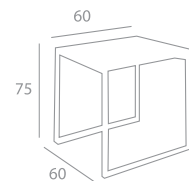

ART. TC7891