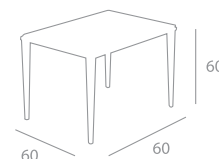

ART. 244060