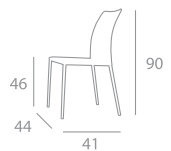

ART. 101196