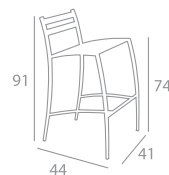

ART. SG7174H