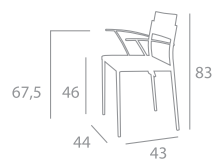

ART. 102082/cb