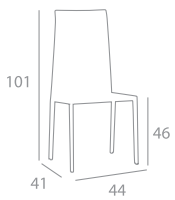

ART. 102201

sophie H