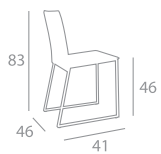

ART. 101199/cb
ART. 101198

angy

Sedia con struttura in acciaio cromato, rivestita in cuoio, disponibile con braccioli cromati.
Chair with chromed steel frame, covered in leather, available with armrests in chrome.