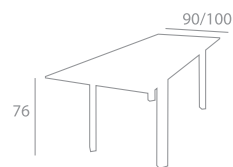

## tavolo allison

Tavolo con gambe coniche  
in acciaio verniciato, piano  
fisso. Misure h76, larghezza  
90 o 100, lunghezza 140,  
160, 180, 240.

Table with the steel painted  
and conical legs, fixed top.  
Dimensions h76, width 90  
or 100, length 140, 160,  
180, 240.

## modà

Sedia con struttura in acciaio cromato, rivestita in pelle o ecopelle.  
Chair with chromed steel frame, covered in soft leather or synthetic leather.

Design AREA 44

ART. 101197

## tavolo gillian

ART. TV6093

Tavolo con struttura in acciaio cromato, piano fisso.  
Misure h76, larghezza 90 o 100, lunghezza 140, 160, 180, 240.

Table with steel chromed frame, fixed top.  
Dimensions h76. width 90 or 100, length 140, 160, 180, 240.