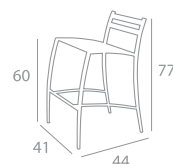

ART. SG3360H

Sedia impilabile in metallo verniciato, seduta rivestita cuoio.
Chair with steel frame painted (white, black,gray), stackable chair with seat covered in leather.