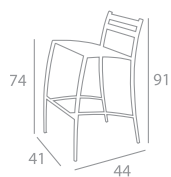

ART. SG 3374H