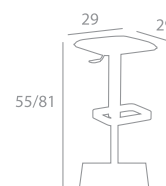

## grego

Sgabello con struttura in acciaio rivestita in cuoio, poggia piedi in acciaio cromato.  
Stool with steel frame, covered in leather, chromed steel foot rests.

thomas

thomas

Sgabello girevole,  
regolabile con pistone a gas.  
Seduta rivestita in cuoio.  
Swivelling and adjustable  
barstool with gas liftmechanism.  
Seat covered in leather.