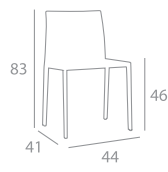

ART. 102294

sophie L