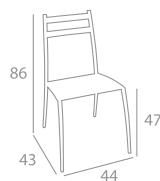

ART. MC 6288