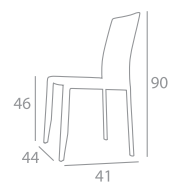

ART. 102297