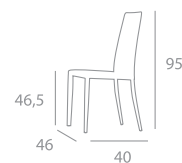

tavolo giulio

Tavolo con gambe in acciaio cromato e rivestimento in cuoio, piano fisso.
Misure h76, larghezza 90 o 100, lunghezza 140, 160, 180, 240.
Table with the steel chrome legs and covered in leather, fixed top.
Dimensions h76. width 90 or 100, length 140, 160, 180, 240.

martina

Sedia con struttura in acciaio rivestita in cuoio.
Chair with steel frame, covered in leather.