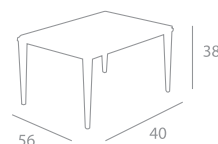

ART. 244056