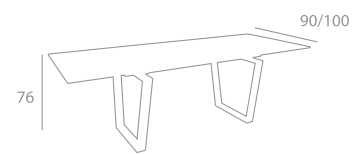

## tavolo norman

Tavolo con gambe in acciaio cromato. Piano fisso misure h76, larghezza 90 o 100, lunghezza 140, 160, 180, 240.  
Table with steel chrome legs, fixed top dimensions h76, with 90 or 100 length 140, 160, 180, 240.