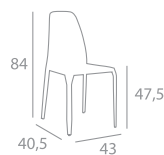

ART. 102299

doris

Sedia con
struttura in
acciaio rivestita
in cuoio.
Chair with steel
frame, covered
in leather.

Design AREA 44

tavolo allison

Tavolo con gambe coniche
in acciaio verniciato, piano
fisso. Misure h76, larghezza
90 o 100, lunghezza 140,
160, 180, 240.

Table with the steel painted
and conical legs, fixed top.
Dimensions h76, width 90
or 100, length 140, 160,
180, 240.