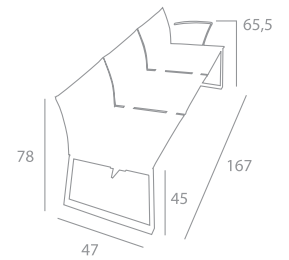

VERSUS

Divanetto a tre posti con struttura in metallo cromato rivestita cuoio.
Bench three seat with chromed steel frame, covered in leather.

ART. 333081/cb