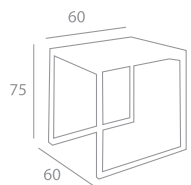

ART. TC7891

tavolo WPS

Tavolo per contract, struttura in metallo cromato o satinato, piano in legno. Misure h75, larghezza 60, lunghezza 60.

Contract table, satin chrome or chrome steel frame, wood top. Dimensions h75, width 60, length 60.

Design work project studio