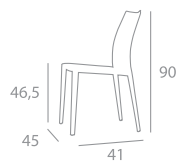

ART. 102291