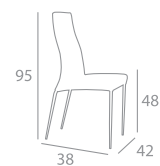

modà

Sedia con struttura in acciaio cromato, rivestita in pelle o ecopelle.
Chair with chromed steel frame, covered in soft leather or synthetic leather.

Design AREA 44