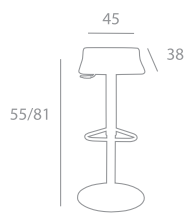

ART. 816070