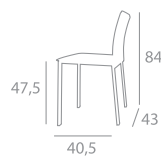

asolo

Sedia con struttura in acciaio cromato, rivestimento in cuoio. Chair with chromed steel frame, covered in leather.

ART. 101190