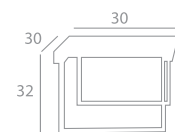

ART. H17580