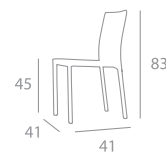

ART. 102080