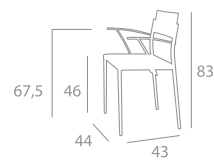

ART. 102082/cb