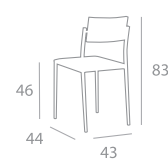

ART. 101192