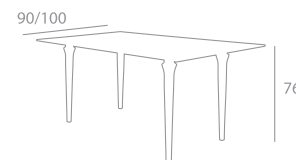

## tavolo allison

Tavolo con gambe coniche  
in acciaio verniciato, piano  
fisso. Misure h76, larghezza  
90 o 100, lunghezza 140,  
160, 180, 240.

Table with the steel painted  
and conical legs, fixed top.  
Dimensions h76, width 90  
or 100, length 140, 160,  
180, 240.

## doris

Sedia con  
struttura in  
acciaio rivestita  
in cuoio.  
Chair with steel  
frame, covered  
in leather.

*Design AREA 44*