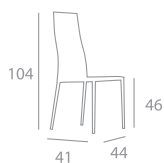

ART. 101195