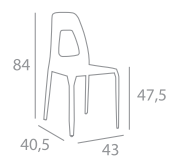

ART. 102299