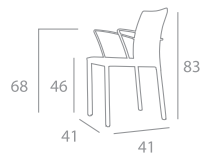

sissi

Sedia con struttura in acciaio rivestita in cuoio,
disponibile con braccioli.

Chair with steel frame, covered in leather,
available with armrests.

ART. 102081/cb