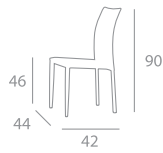

miss

Sedia con struttura in acciaio rivestita in cuoio.
Chair with steel frame, covered in leather.

ART. 102293