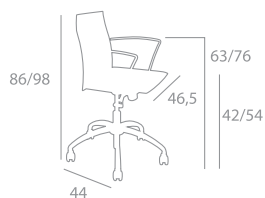

ART. 207097/cb
ART. 203022