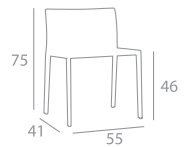

ART. 112271