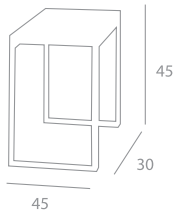

ART. CF9871

twin

Coffee table, struttura
in metallo cromato,
piano in legno.

Coffee table,
chrome steel frame,
wood top.

Design work project studio