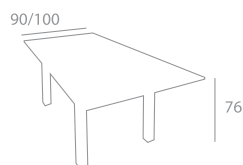

## biork

Sedia con struttura in acciaio rivestita in cuoio.  
Chair with steel frame, covered in leather.

ART. 102291

## tavolo giulio

Tavolo con gambe in acciaio cromato e rivestimento in cuoio, piano fisso.  
 Misure h76, larghezza 90 o 100, lunghezza 140, 160, 180, 240.  
 Table with the steel chrome legs and covered in leather, fixed top.  
 Dimensions h76. width 90 or 100, length 140, 160, 180, 240.